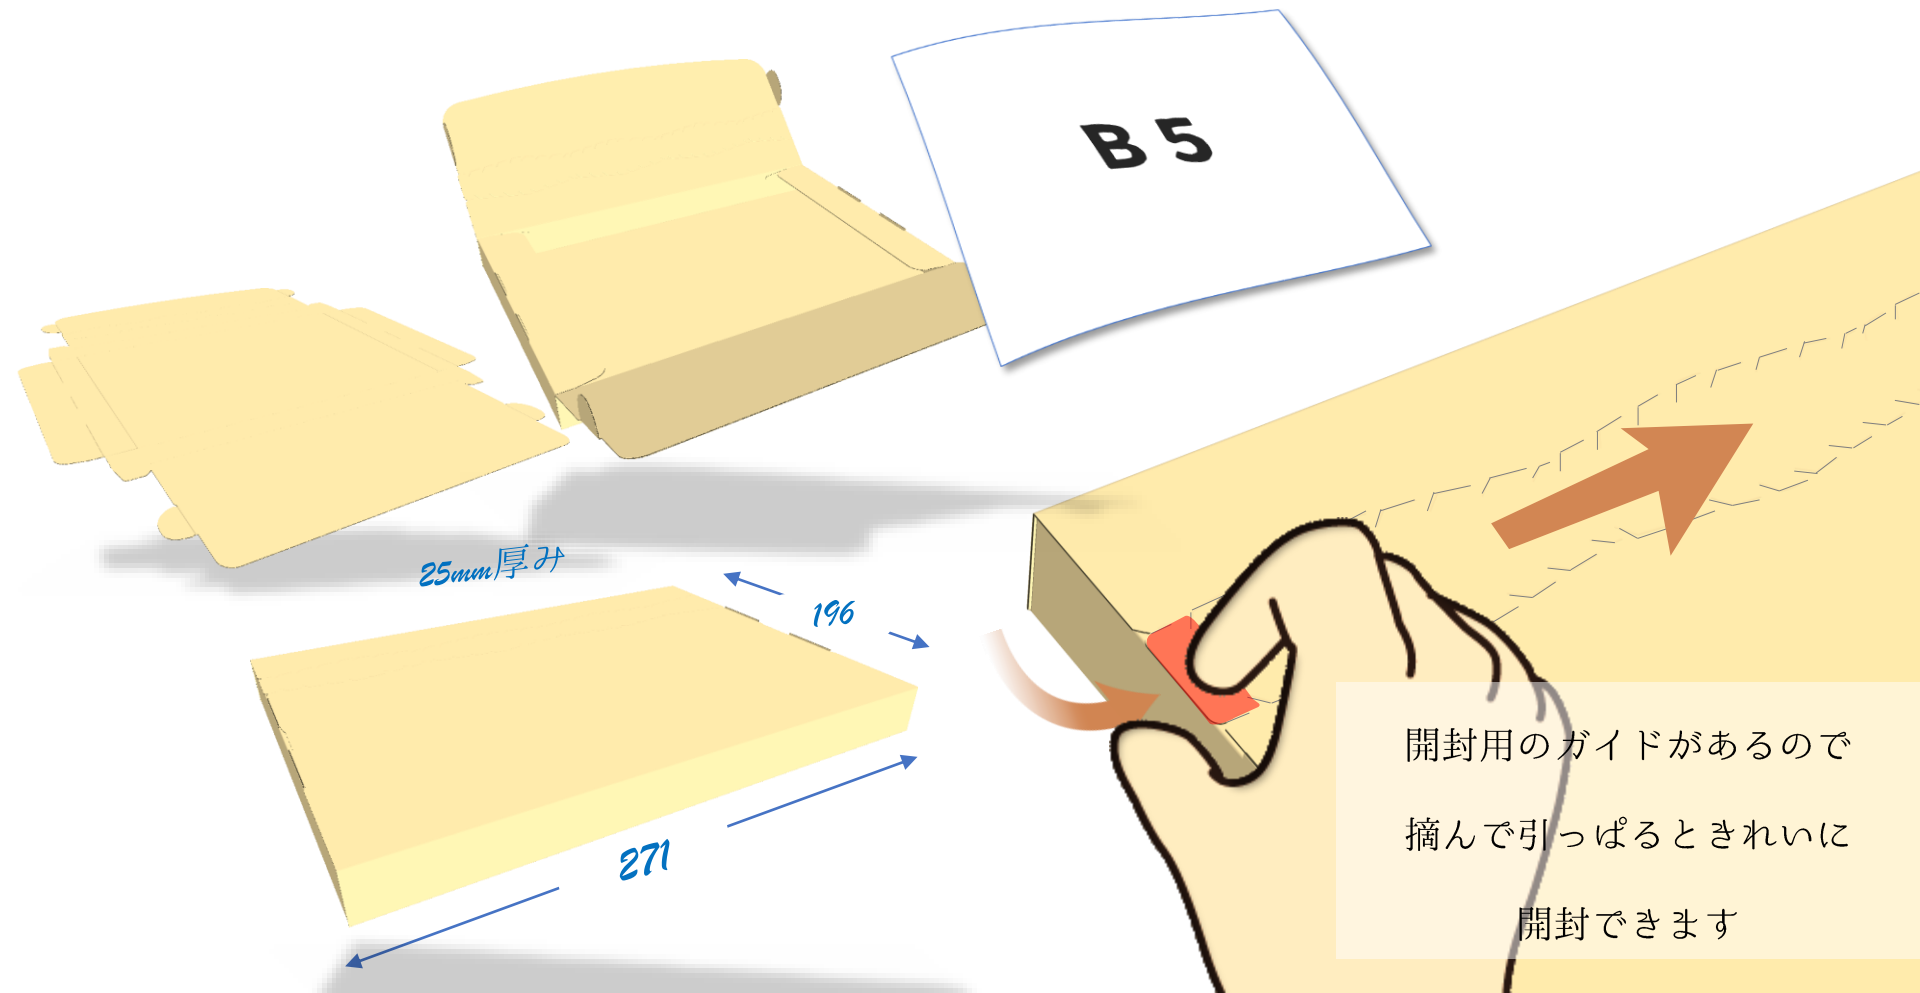

ネコポス B5

メール便ケース A5	C5/120/C5 GF	無地	240	171	20
メール便ケース B5	C5/120/C5 GF	無地	265	211	20
ネコポス (A/B)	C5/120/C5 GF	無地	310	227	25
ゆうパケットケース	C5/120/C5 GF	無地	305	220	28
メール便ケース A4	C5/120/C5 GF	無地	312	222	20
ネコポス B5	C5/120/C5 GF	無地	271	196	25
A4 GT2	C5/120/C5 GF	無地	313	224	25
B5 GT2	C5/120/C5 GF	無地	270	198	25

ネコポス

ゆうパケット

ネコポス