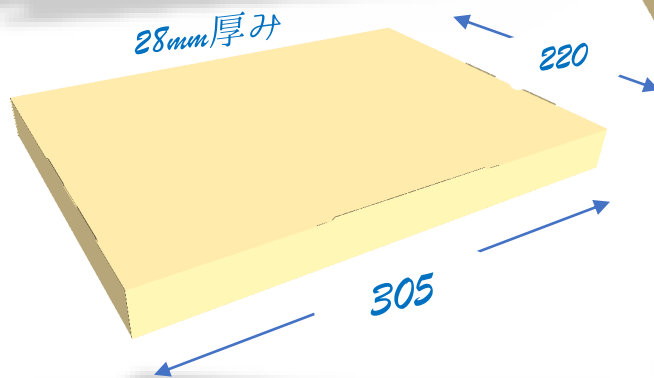

メール便ケース A5	C5/120/C5 GF	無地	240	171	20
メール便ケース B5	C5/120/C5 GF	無地	265	211	20
ネコポス (A/B)	C5/120/C5 GF	無地	310	227	25
ゆうパケットケース	C5/120/C5 GF	無地	305	220	28
メール便ケース A4	C5/120/C5 GF	無地	312	222	20
ネコポス B5	C5/120/C5 GF	無地	271	196	25
A4 GT2	C5/120/C5 GF	無地	313	224	25
B5 GT2	C5/120/C5 GF	無地	270	198	25

ゆうパケットケース

ネコポス

ゆうパケット

開封用のガイドがあるので

穴から手前に引っばると

きれいに開封できます

左右「返し」付きなので
一度セッティングすると抜けにくい仕様