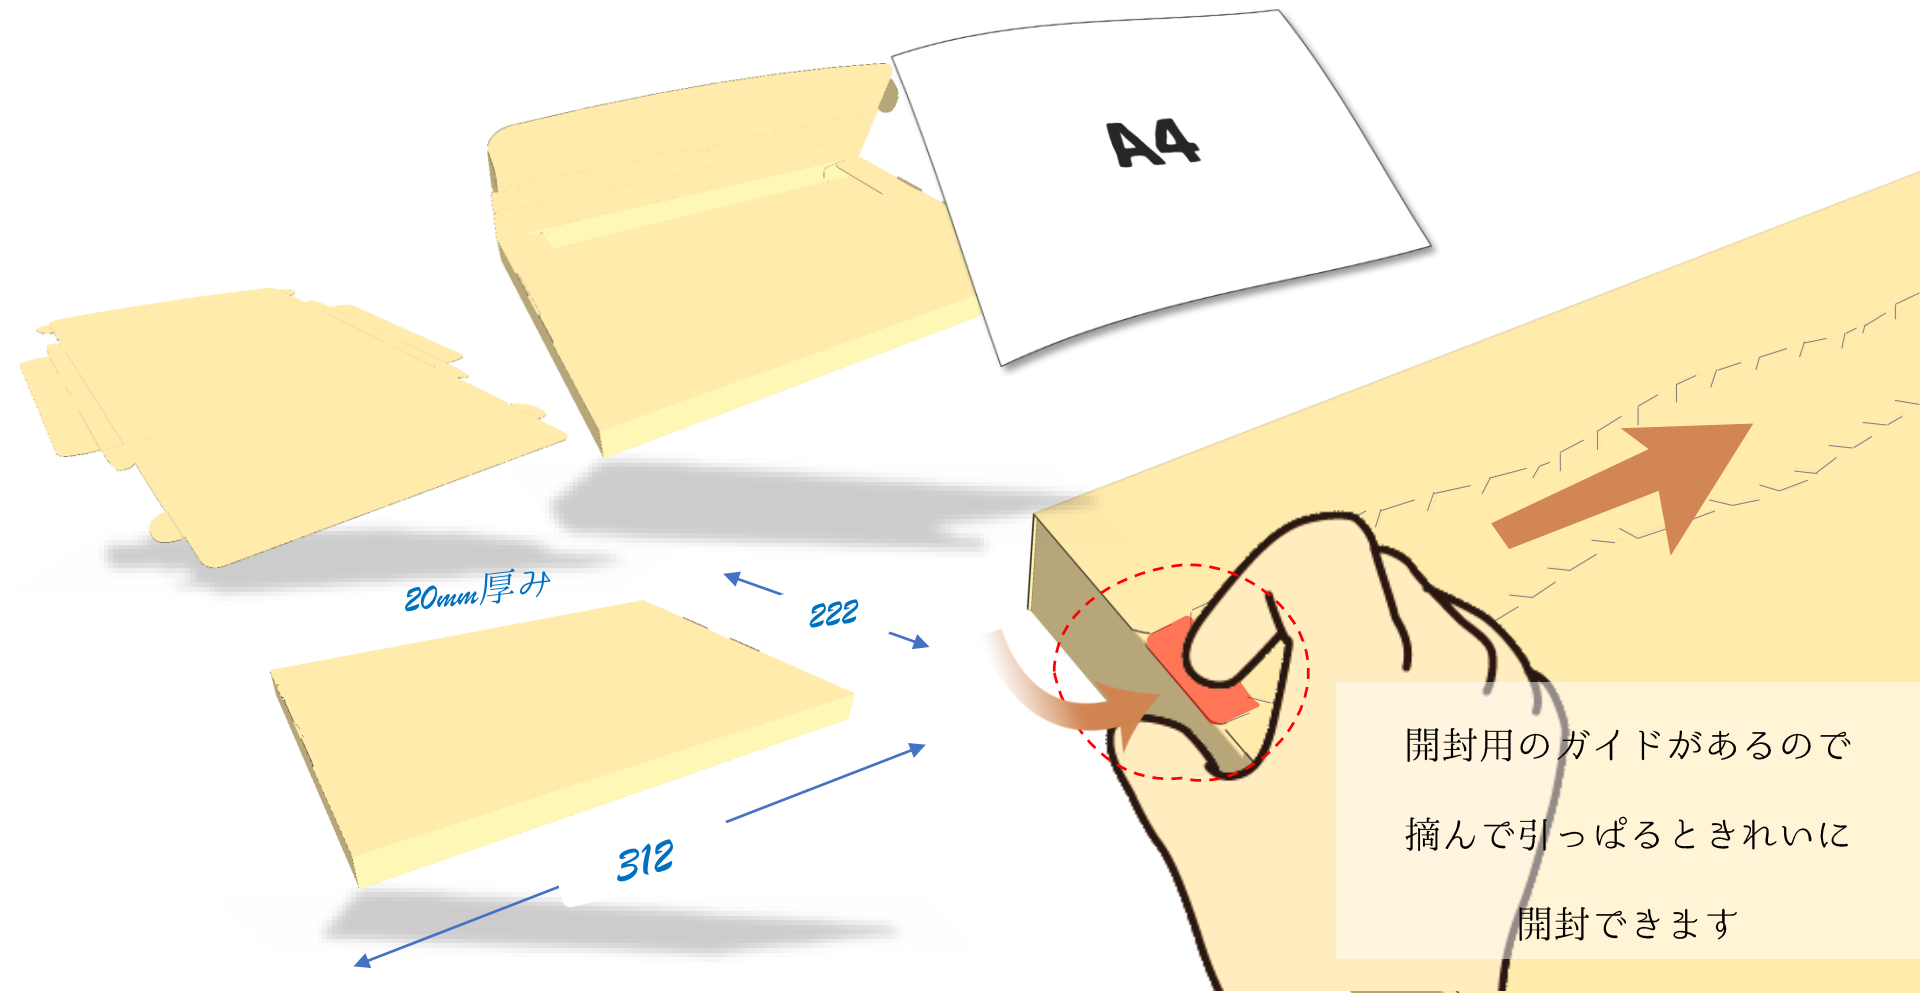

メール便ケース A4

メール便ケース A5	C5/120/C5 GF	無地	240	171	20
メール便ケース B5	C5/120/C5 GF	無地	265	211	20
ネコポス (A/B)	C5/120/C5 GF	無地	310	227	25
ゆうパケットケース	C5/120/C5 GF	無地	305	220	28
メール便ケース A4	C5/120/C5 GF	無地	312	222	20
ネコポス B5	C5/120/C5 GF	無地	271	196	25
A4 GT2	C5/120/C5 GF	無地	313	224	25
B5 GT2	C5/120/C5 GF	無地	270	198	25

クロネコDM便

ゆうパケット

クロネコDM便

ネコポス

開封用のガイドがあるので
摘んで引っばるときれいに
開封できます