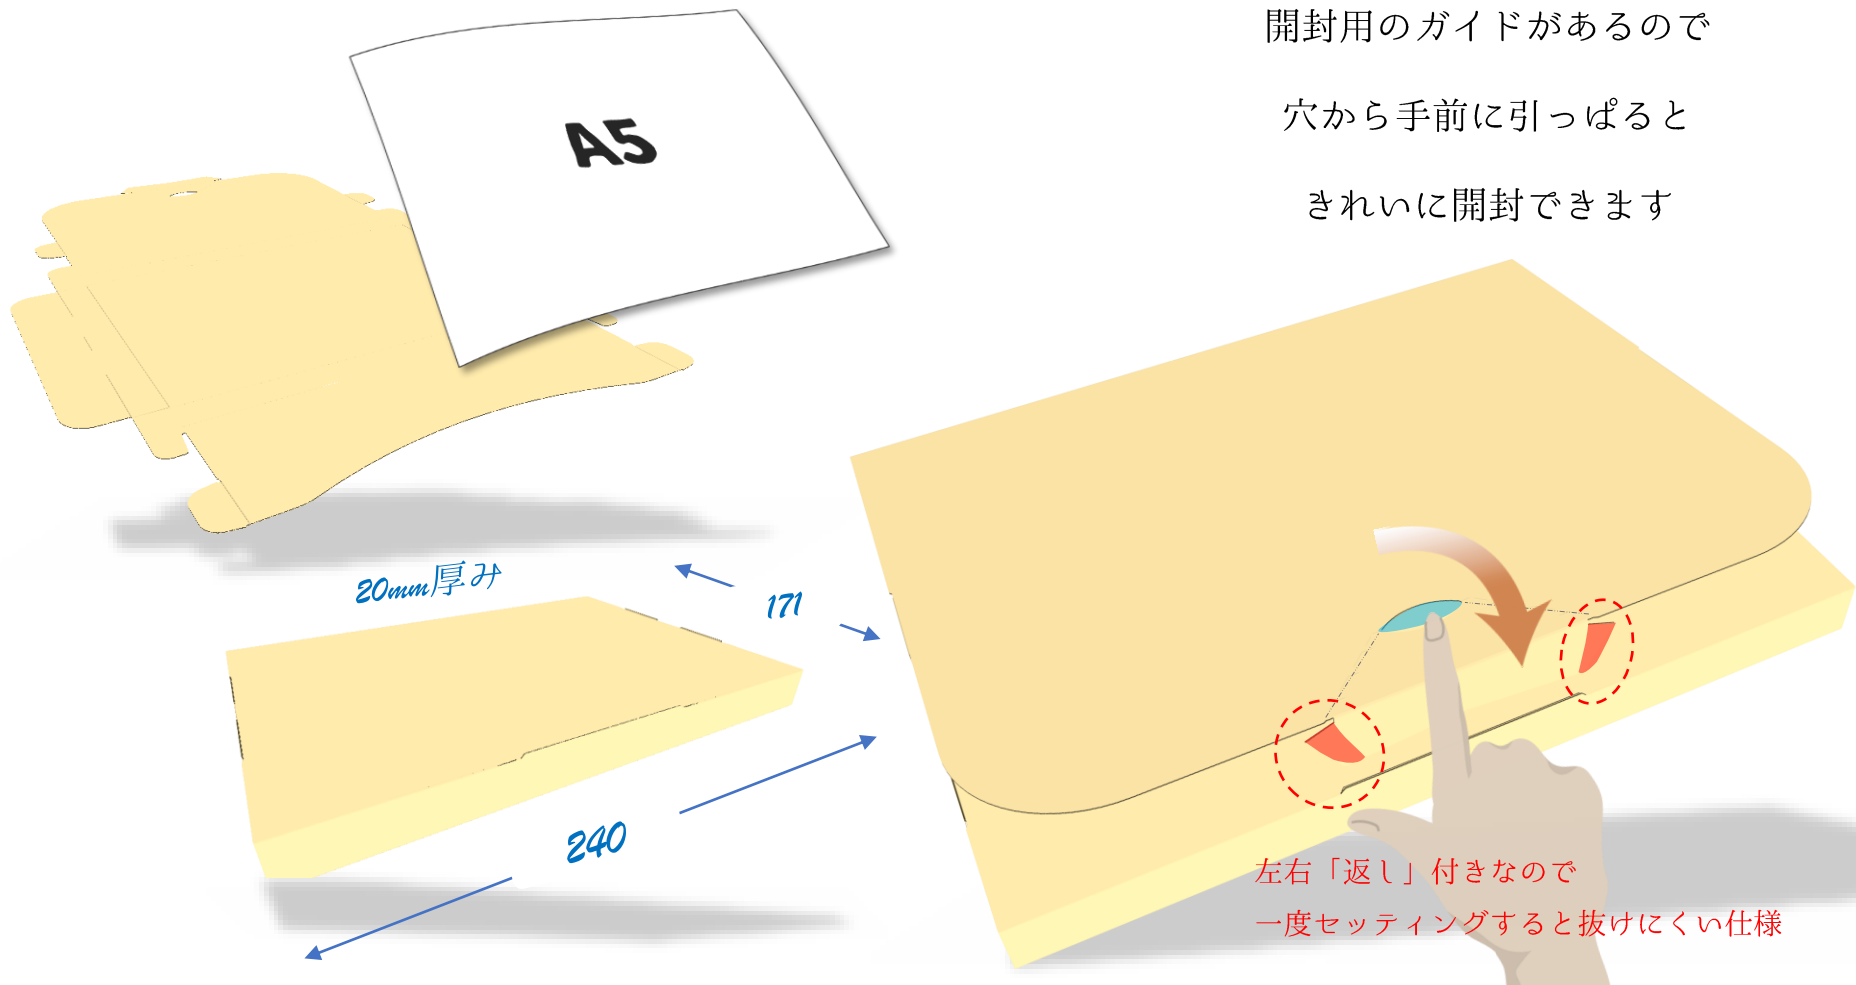

クロネコDM便

ゆうパケット

クロネコDM便

ネコポス

開封用のガイドがあるので

穴から手前に引っけると

きれいに開封できます

左右「返し」付きなので
一度セッティングすると抜けにくい仕様