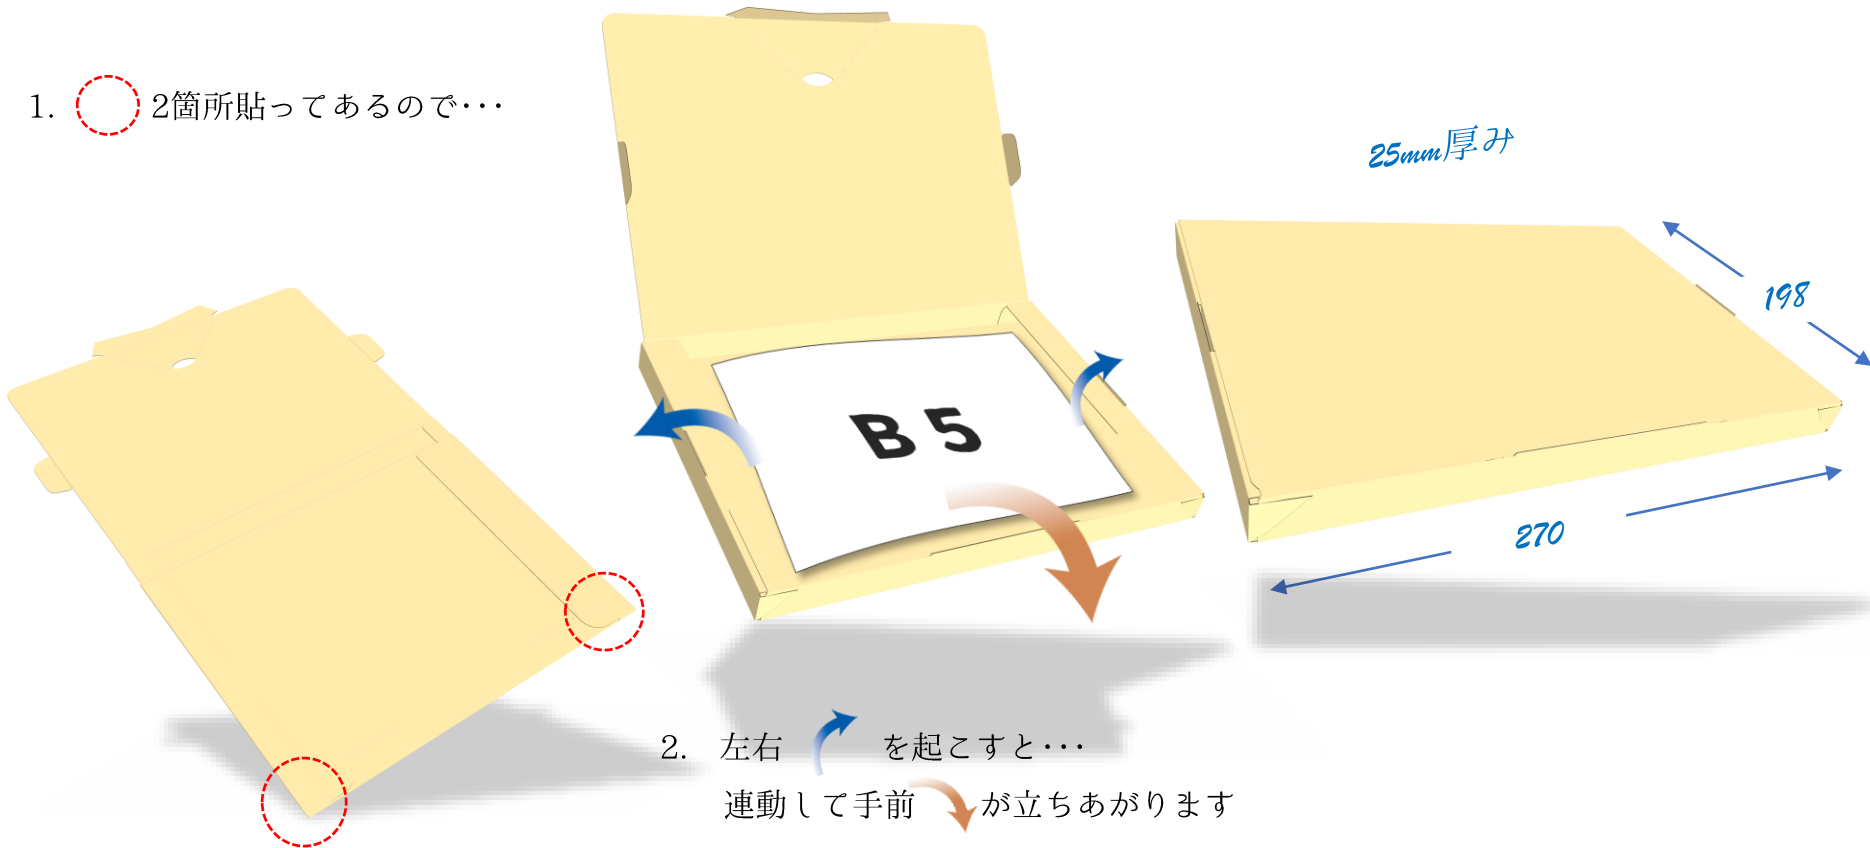

組立て簡単!!

B5 GT2 ワンタッチタイプ

コトコトポスト

ゆうパケット

ネコポス

メール便ケース A5	C5/120/C5 GF	無地	240	171	20
メール便ケース B5	C5/120/C5 GF	無地	265	211	20
ネコポス (A/B)	C5/120/C5 GF	無地	310	227	25
ゆうパケットケース	C5/120/C5 GF	無地	305	220	28
メール便ケース A4	C5/120/C5 GF	無地	312	222	20
ネコポス B5	C5/120/C5 GF	無地	271	196	25
A4 GT2	C5/120/C5 GF	無地	313	224	25
B5 GT2	C5/120/C5 GF	無地	270	198	25

1. 2箇所貼ってあるので…