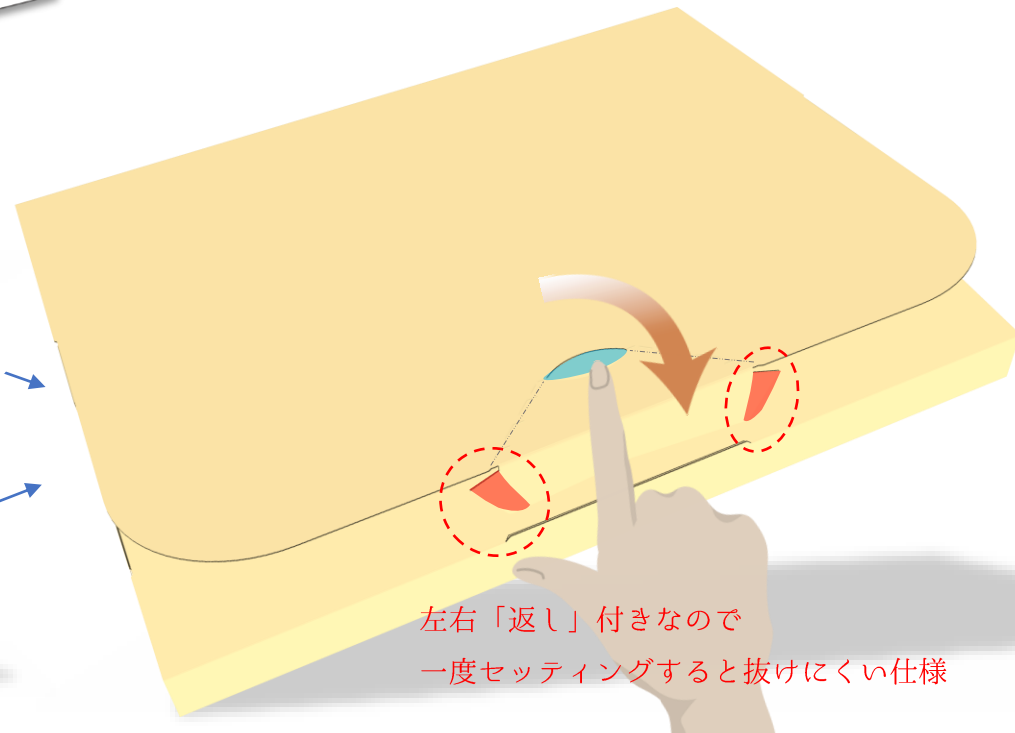

クロネコDM便

ゆうパケット

クロネコDM便

ネコポス

開封用のガイドがあるので

穴から手前に引っばると

きれいに開封できます

左右「返し」付きなので
一度セッティングすると抜けにくい仕様