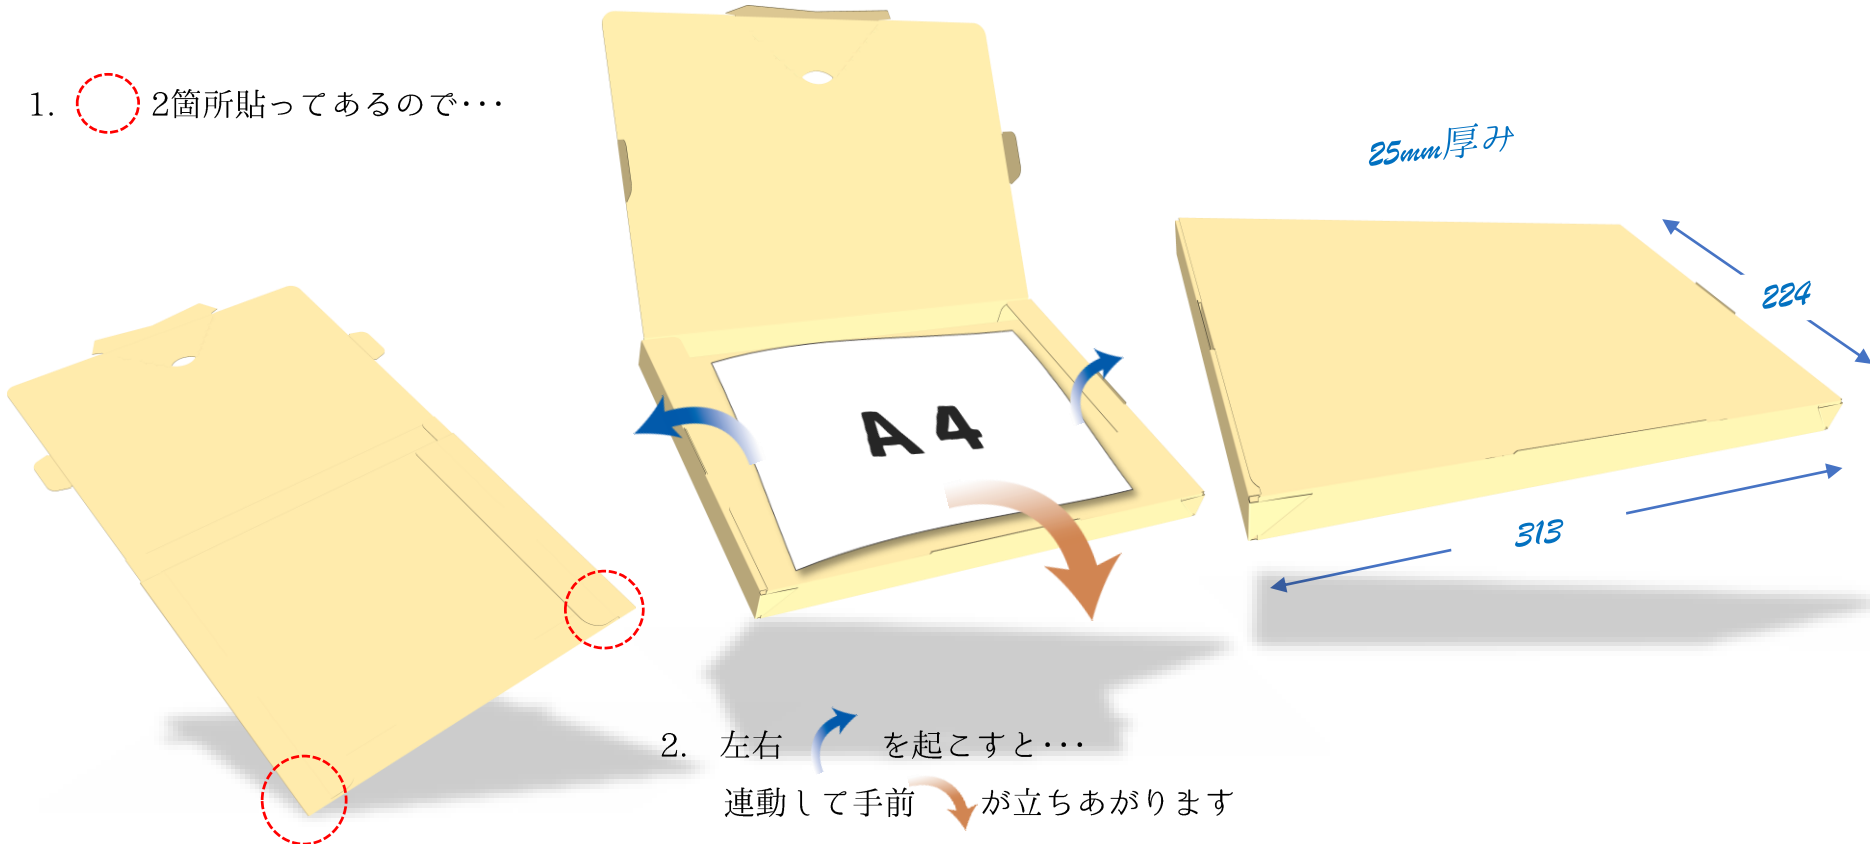

組立て簡単!!

A4 GT2 ワンタッチタイプ

コトコトポスト **ゆうパケット**

メール便ケース A5	C5/120/C5 GF	無地	240	171	20
メール便ケース B5	C5/120/C5 GF	無地	265	211	20
ネコポス (A/B)	C5/120/C5 GF	無地	310	227	25
ゆうパケットケース	C5/120/C5 GF	無地	305	220	28
メール便ケース A4	C5/120/C5 GF	無地	312	222	20
ネコポス B5	C5/120/C5 GF	無地	271	196	25
A4 GT2	C5/120/C5 GF	無地	313	224	25
B5 GT2	C5/120/C5 GF	無地	270	198	25

1. 2箇所貼ってあるので…