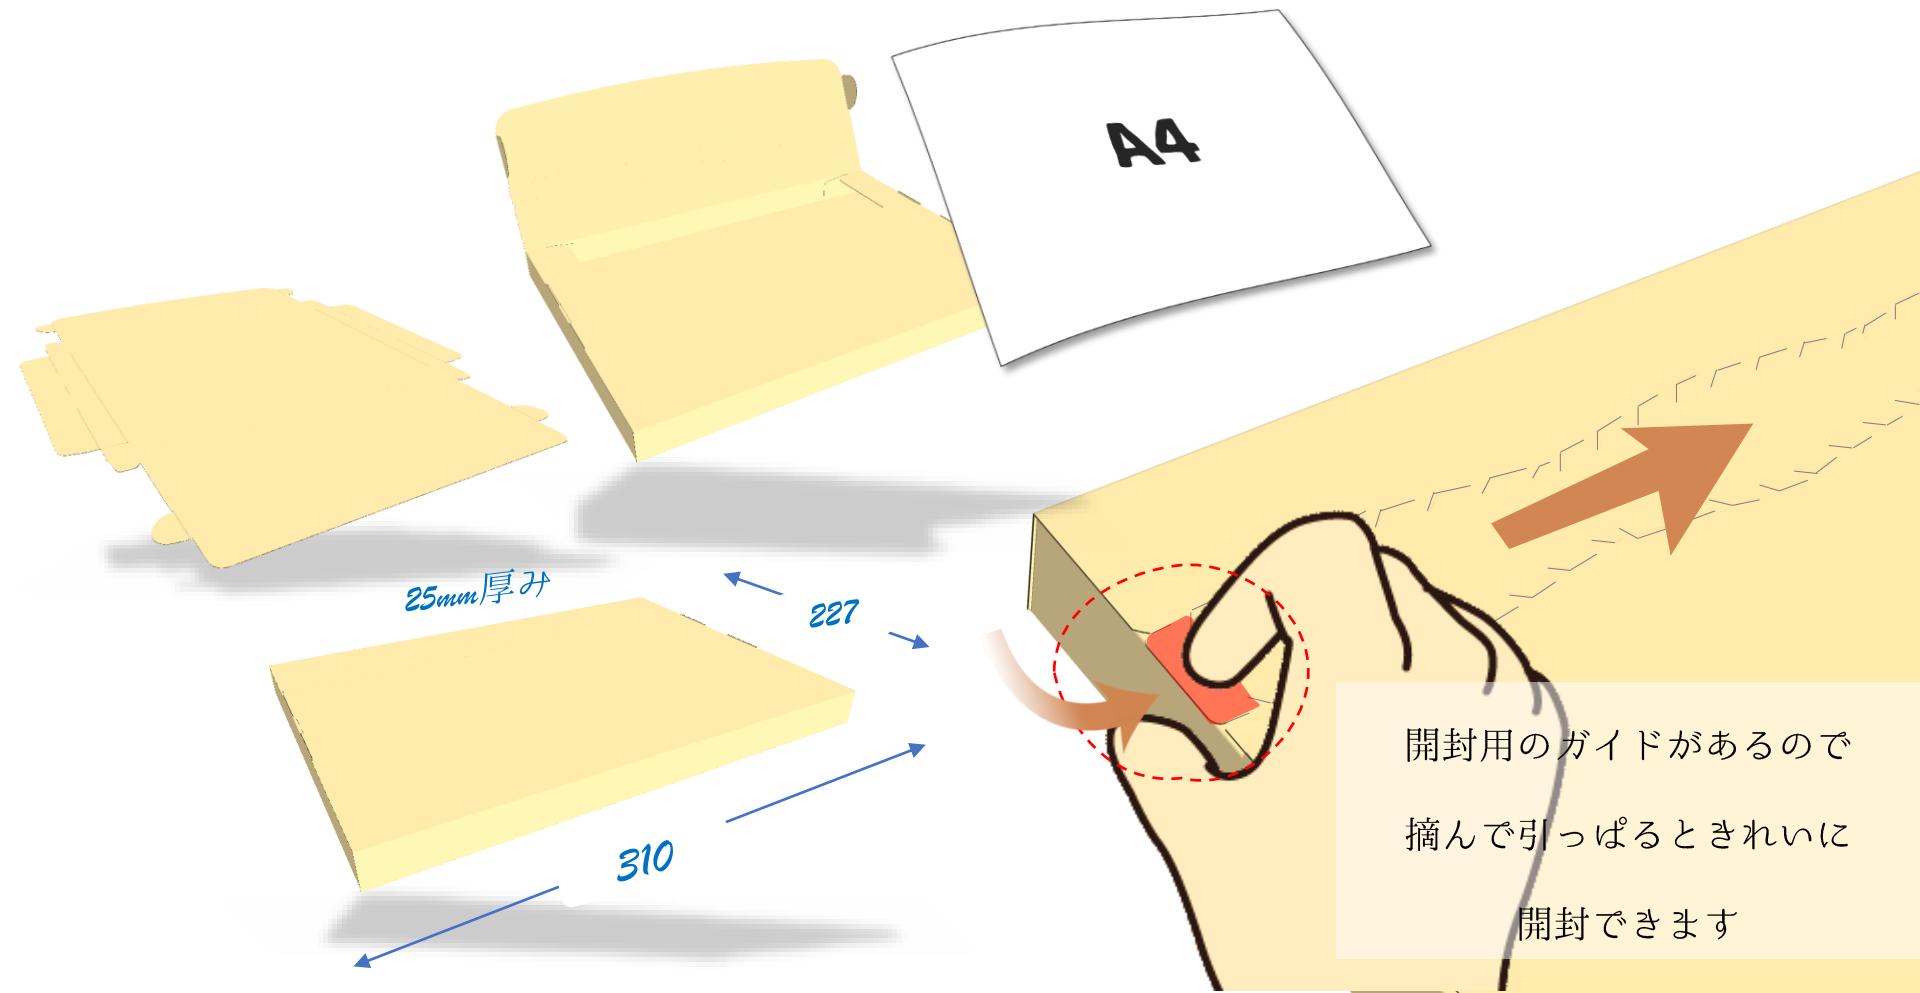

ネコポス B

メール便ケース A5	C5/120/C5 GF	無地	240	171	20
メール便ケース B5	C5/120/C5 GF	無地	265	211	20
ネコポス (A/B)	C5/120/C5 GF	無地	310	227	25
ゆうパケットケース	C5/120/C5 GF	無地	305	220	28
メール便ケース A4	C5/120/C5 GF	無地	312	222	20
ネコポス B5	C5/120/C5 GF	無地	271	196	25
A4 GT2	C5/120/C5 GF	無地	313	224	25
B5 GT2	C5/120/C5 GF	無地	270	198	25

ネコポス

ゆうパケット

ネコポス